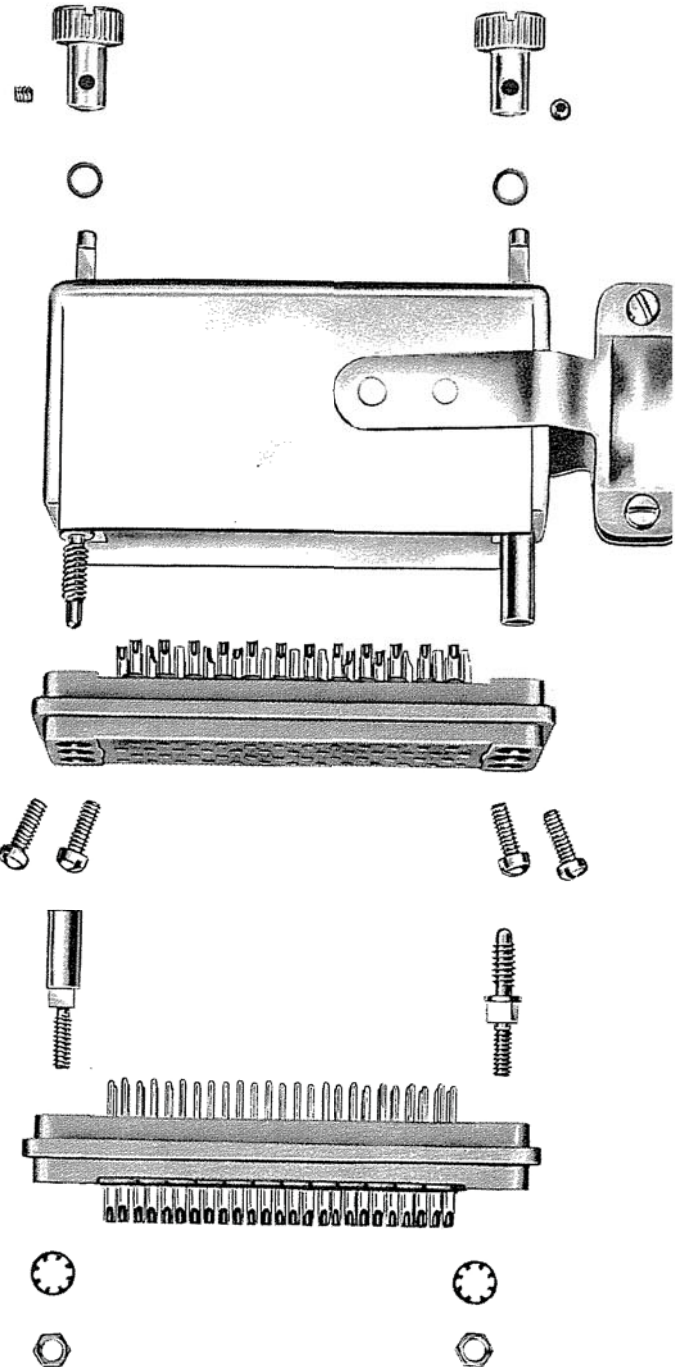

.046 DIA. SOLDER CUP
FOR #20 AWG. MAX. WIRE

7 CONTACTS
145 - 100S - 22
145 - 100S - 35

12 CONTACTS
145 - 100S - 29
145 - 100S - 30

14 CONTACTS
145 - 100S - 1
145 - 100S - 21
145 - 100S - 23
145 - 100S - 39
145 - 100S - 41
145 - 100S - 45

18 CONTACTS
145 - 100S - 2
145 - 100S - 3
145 - 100S - 4
145 - 100S - 31
145 - 100S - 36
145 - 100S - 40
145 - 100S - 42

20 CONTACTS
145 - 100S - 5
145 - 100S - 6
145 - 100S - 7
145 - 100S - 46

21 CONTACTS
145 - 100S - 8
145 - 100S - 9
145 - 100S - 34

34 CONTACTS
145 - 100S - 10
145 - 100S - 20
145 - 100S - 32
145 - 100S - 35
145 - 100S - 37

50 CONTACTS
145 - 100S - 11
145 - 100S - 12
145 - 100S - 13
145 - 100S - 14
145 - 100S - 24
145 - 100S - 25
145 - 100S - 28
145 - 100S - 43
145 - 100S - 47

75 CONTACTS
145 - 100S - 15
145 - 100S - 16
145 - 100S - 17
145 - 100S - 18
145 - 100S - 19
145 - 100S - 26
145 - 100S - 27
145 - 100S - 38
145 - 100S - 44

EXPLODED VIEW ACTUAL SIZE