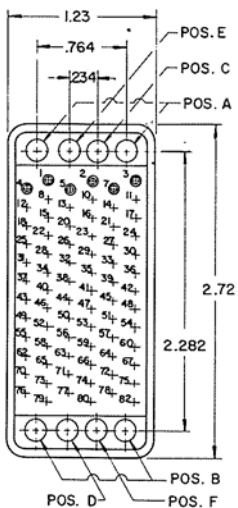

.046 DIA. SOLDER CUP
FOR #20 AWG. MAX. WIRE

7 CONTACTS
145 - 100S - 22
145 - 100S - 35

12 CONTACTS
145 - 100S - 29
145 - 100S - 30

14 CONTACTS
145 - 100S - 1
145 - 100S - 21
145 - 100S - 23
145 - 100S - 39
145 - 100S - 41
145 - 100S - 45

18 CONTACTS
145 - 100S - 2
145 - 100S - 3
145 - 100S - 4
145 - 100S - 31
145 - 100S - 36
145 - 100S - 40
145 - 100S - 42

20 CONTACTS
145 - 100S - 5
145 - 100S - 6
145 - 100S - 7
145 - 100S - 46

21 CONTACTS
145 - 100S - 8
145 - 100S - 9
145 - 100S - 34

34 CONTACTS
145 - 100S - 10
145 - 100S - 20
145 - 100S - 32
145 - 100S - 35
145 - 100S - 37

50 CONTACTS
145 - 100S - 11
145 - 100S - 12
145 - 100S - 13
145 - 100S - 14
145 - 100S - 24
145 - 100S - 25
145 - 100S - 28
145 - 100S - 43
145 - 100S - 47

75 CONTACTS
145 - 100S - 15
145 - 100S - 16
145 - 100S - 17
145 - 100S - 18
145 - 100S - 19
145 - 100S - 26
145 - 100S - 27
145 - 100S - 38
145 - 100S - 44

EXPLODED VIEW ACTUAL SIZE